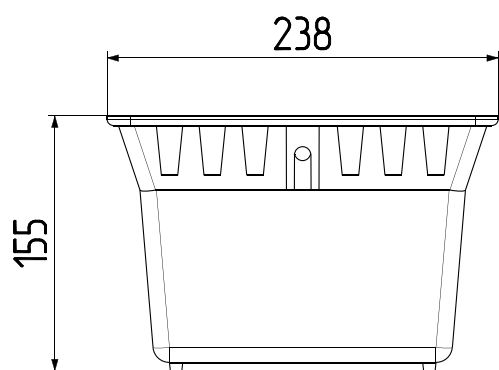

ТОЧЕЧНЫЙ ВОДООТВОД

Корзина дождеприемника с ручкой (черный)

ecotek

ТЕХНИЧЕСКИЕ ХАРАКТЕРИСТИКИ

Артикул	Длина, мм	Ширина, мм	Высота, мм	Вес, кг
ДИ 05005000	238	150	155	0,21

CE DIN EN 1433

ОПИСАНИЕ ПРОДУКТА

Корзина дождеприемника с ручкой устанавливается во внутрь дождеприемника для накопления мусора и грязи.